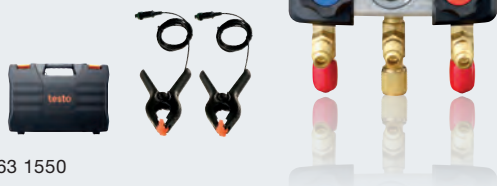

Perfektní pro efektivní servis: digitální servisní přístroje testo 550 a testo 557.

Vaše výhody:

- Měření různých provozních parametrů pouze jedním přístrojem
- Komfortní zaregulování díky přehlednému zobrazení v reálném čase
- Automatický výpočet odpařovací a kondenzační teploty a také přehřátí a podchlazení
- V přístroji je uloženo 60 běžných chladiv, možnost výběru oblíbených
- Externí tlaková sonda pro velmi přesné měření vakua (pouze testo 557)
- Žádné vyměňování hadic pro chladivo díky automatickému módu tepelného čerpadla
- Praktická sada se 2 klešťovými teplotními sondami a kufrem
- Bezpapírová dokumentace s aplikací testo Refrigeration App

Digitální servisní přístroj testo 550 * s Bluetooth

Pro servis a údržbu chladicích zařízení a tepelných čerpadel; vč. 2 klešťových sond, baterií, kufru a výstupního protokolu z výroby.