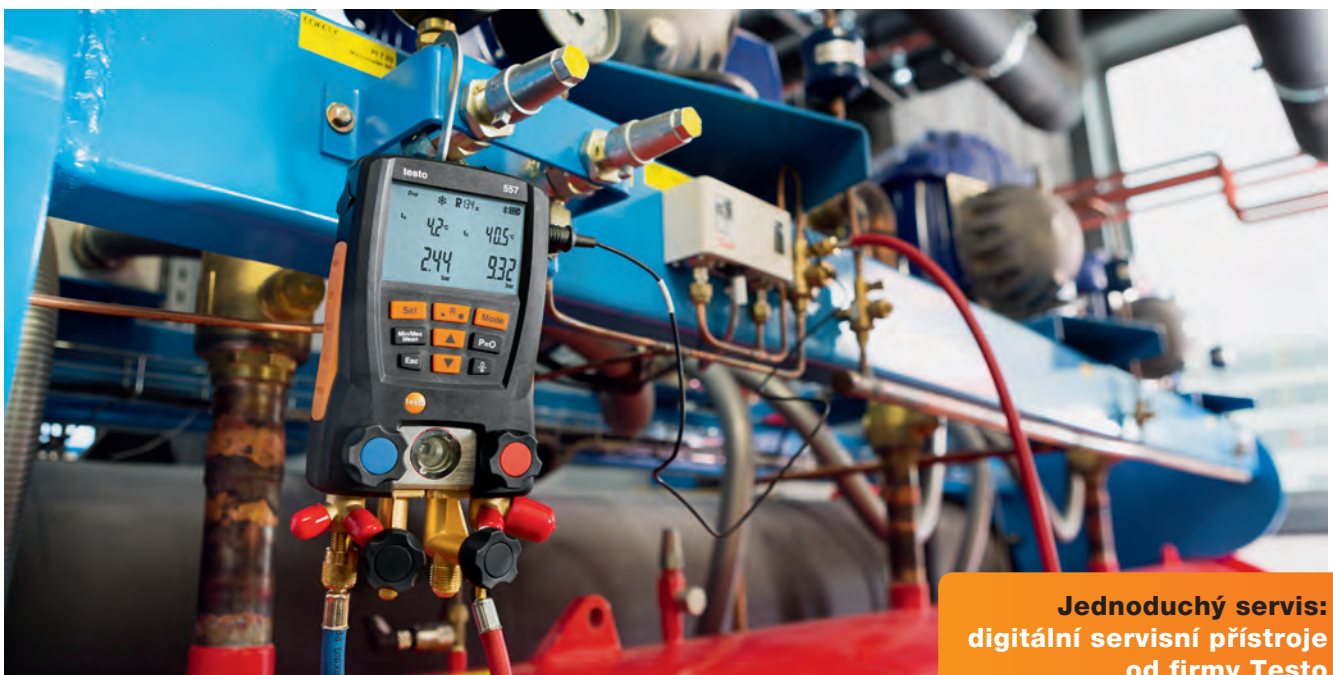

Inovativní technologie:

S měřicí technikou pro chlazení od firmy Testo necháte konkurenci za sebou - a to za atraktivní cenu.