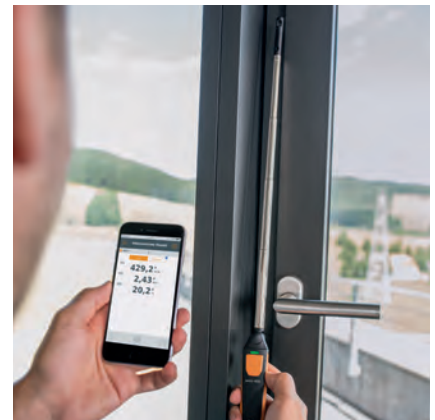

testo 410i: chytrým telefonem ovládaný vrtulkový anemometr

- Měření rychlosti vzduchu, objemového průtoku a teploty
- Zobrazení objemového průtoku více vyústek pro zaregulování zařízení
- Jednoduché zadání parametrů vyústky (rozměr a geometrie)
- Měřicí rozsah 0,4 ... 30 m/s a -20 ... 60 °C

Obj.č. 0560 1410

Cena: 2.070,- Kč