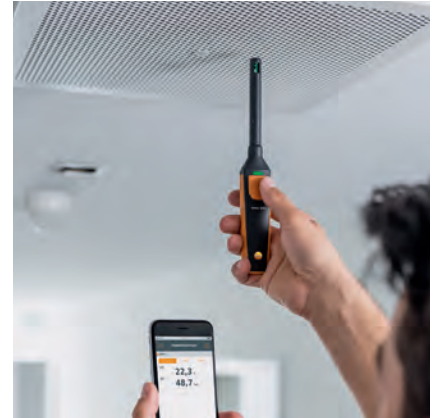

Pro chytré měření vlhkosti.

testo 605i: chytrým telefonem ovládaný termohygrometr

- Měření vlhkosti a teploty vzduchu v místnostech a kanálech
- Automatický výpočet rosného bodu a teploty mokrého teploměru (Wet Bulb)
- Měřicí rozsah 0 ... 100 %rv a -20 ... 60 °C

Obj.č. 0560 1605

Cena: 2.070,- Kč

Pro chytré měření proudění.

testo 405i: chytrým telefonem ovládaný termický anemometr

- Měření rychlosti proudění vzduchu, objemového průtoku a teploty
- Snadná konfigurace rozměrů a geometrie průřezu kanálu pro určení objemového průtoku
- Možnost vytažení teleskopu až do 400 mm
- Měřicí rozsah 0 ... 30 m/s a -20 ... 60 °C

Obj.č. 0560 1405

Cena: 2.490,- Kč